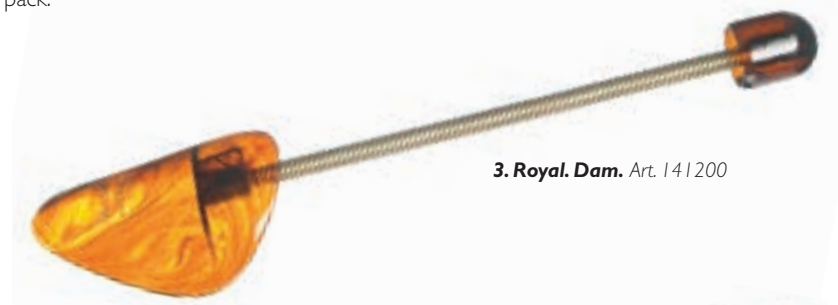

3. Royal. Dam. Art. 141200